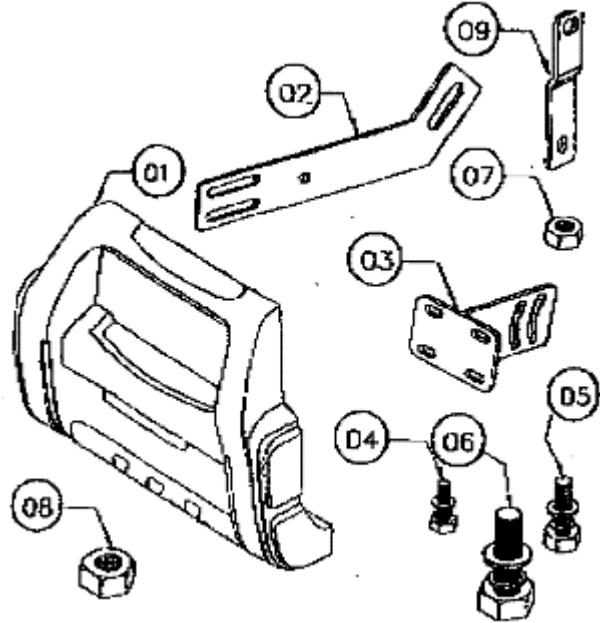

Tartozékok:

- 01. 1db lökhárító
- 02. 2db konzol
- 03. 2db konzol
- 04. 8db M8x1,25x25 csavar
- 05. 6db M12x1,75x35 csavar
- 06. 2db M16x2x40 csavar
- 07. 6db M12x1,75 csavar
- 08. 2db M16x2 csavar
- 09. 2db konzol

Szerelési útmutató: